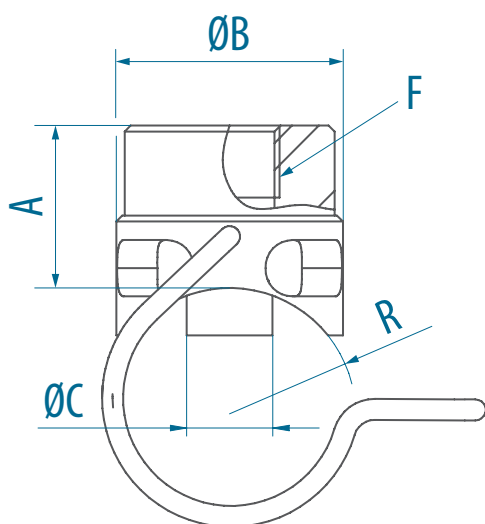

CARATTERISTICHE

- Fissaggio a molla per tubazioni commerciali
- Richiede solo un foro sul tubo
- Pressione massima 5 bar
- Temperatura massima 100 °C

APPLICAZIONI

- Linee di lavaggio
- Linee di trattamento
- Pastorizzatori

Serie FAST PU

Attacco rapido porta ugello

DATI OPERATIVI

Attacco al tubo (NPS)			Raccordo filettato		Dimensioni			Foro sul tubo
Tubo	R	Colore	BSP F.	Codice	A	B	C	
1/2"	11	Giallo	1/8"	FAST04PU1XAA4	27	37	8,5	9
1/2"	11	Giallo	1/4"	FAST04PU2XAA4	27	37	8,5	9
3/4"	14	Verde	1/8"	FAST05PU1XAA5	27	37	10,5	11
3/4"	14	Verde	1/4"	FAST05PU2XAA5	27	37	10,5	11
3/4"	14	Verde	3/8"	FAST05PU3XAA5	27	37	10,5	11
1"	17	Blu	1/8"	FAST06PU1XAA6	27	37	12,5	13
1"	17	Blu	1/4"	FAST06PU2XAA6	27	37	12,5	13
1"	17	Blu	3/8"	FAST06PU4XAA6	27	37	12,5	13
1"	17	Blu	1/2"	FAST06PU4XAA6	27	37	12,5	13
1 1/4"	22	Arancione	1/4"	FAST07PU2XAA7	29	38	14,5	15
1 1/4"	22	Arancione	3/8"	FAST07PU3XAA7	29	38	14,5	15
1 1/4"	22	Arancione	1/2"	FAST07PU4XAA7	29	38	14,5	15
1 1/4"	22	Arancione	3/4"	FAST07PU5XAA7	29	38	14,5	15
1 1/2"	25	Lilla	1/4"	FAST08PU2XAA8	29	38	14,5	15
1 1/2"	25	Lilla	3/8"	FAST08PU3XAA8	29	38	14,5	15
1 1/2"	25	Lilla	1/2"	FAST08PU4XAA8	29	38	14,5	15
1 1/2"	25	Lilla	3/4"	FAST08PU5XAA8	29	38	14,5	15
2"	30	Rosso	1/4"	FAST09PU2XAA9	31	38	15	16
2"	30	Rosso	3/8"	FAST09PU3XAA9	31	38	15	16
2"	30	Rosso	1/2"	FAST09PU4XAA9	31	38	15	16
2"	30	Rosso	3/4"	FAST09PU5XAA9	31	38	15	16